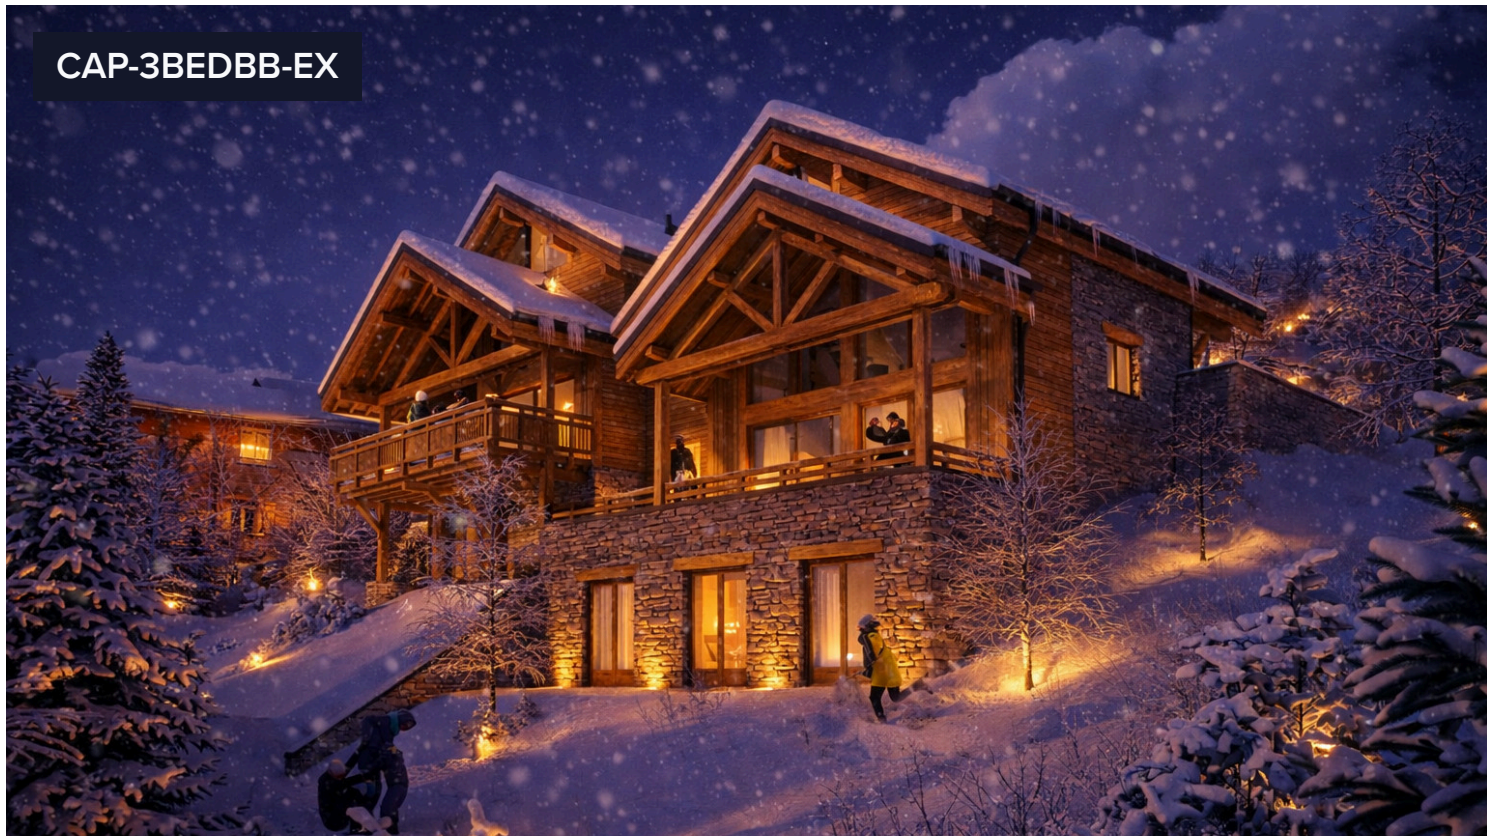

CAP-3BEDBB-EX

CHALETS DE 4 CHAMBRES À LES DEUX-ALPES

€1,485,000

📍 Les Deux-Alpes, Rhone Alps, Isère

CHALETS ALPINS DE LUXE AVEC 4 ET 5 CHAMBRES À LES DEUX ALPES

EMPLACEMENT PRIVILÉGIÉ SKI AUX PIEDS

À QUELQUES MINUTES DES PRINCIPAUX REMONTÉES ET PISTES

ARCHITECTURE ALPINE ÉLÉGANTE AVEC INTÉRIEURS CONTEMPORAINS

GRANDES BAIES VITRÉES OUVERTES SUR BALCONS ET TERRASSES AVEC VUES IMPRENABLES

JARDINS PRIVÉS

Chambres

 4

David Lloyd
Signature Homes