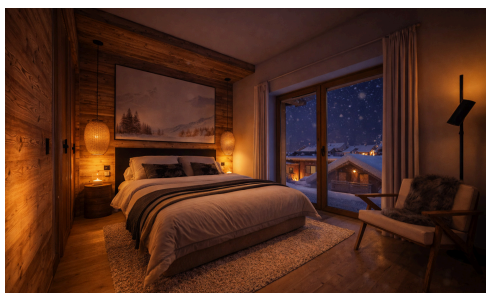

CAP-3BEDBB-EX

CHALETS DE 4 CHAMBRES À LES DEUX-ALPES

€1,485,000

📍 Les Deux-Alpes, Rhone Alps, Isère

CHALETS ALPINS DE LUXE AVEC 4 ET 5 CHAMBRES À LES DEUX ALPES

EMPLACEMENT PRIVILÉGIÉ SKI AUX PIEDS

À QUELQUES MINUTES DES PRINCIPAUX REMONTÉES ET PISTES

ARCHITECTURE ALPINE ÉLÉGANTE AVEC INTÉRIEURS CONTEMPORAINS

GRANDES BAIES VITRÉES OUVERTES SUR BALCONS ET TERRASSES AVEC VUES IMPRENABLES

JARDINS PRIVÉS

Chambres

 4

David Lloyd
Signature Homes