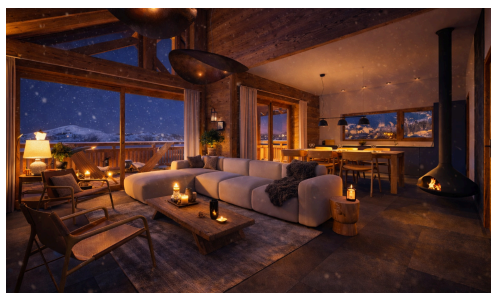

CAP-3BEDBB-EX

CHALETS DE 4 CHAMBRES À LES DEUX-ALPES

€1,485,000

📍 Les Deux-Alpes, Rhone Alps, Isère

CHALETS ALPINS DE LUXE AVEC 4 ET 5 CHAMBRES À LES DEUX ALPES

EMPLACEMENT PRIVILÉGIÉ SKI AUX PIEDS

À QUELQUES MINUTES DES PRINCIPAUX REMONTÉES ET PISTES

ARCHITECTURE ALPINE ÉLÉGANTE AVEC INTÉRIEURS CONTEMPORAINS

GRANDES BAIES VITRÉES OUVERTES SUR BALCONS ET TERRASSES AVEC VUES IMPRENABLES

JARDINS PRIVÉS

Chambres

 4

David Lloyd
Signature Homes